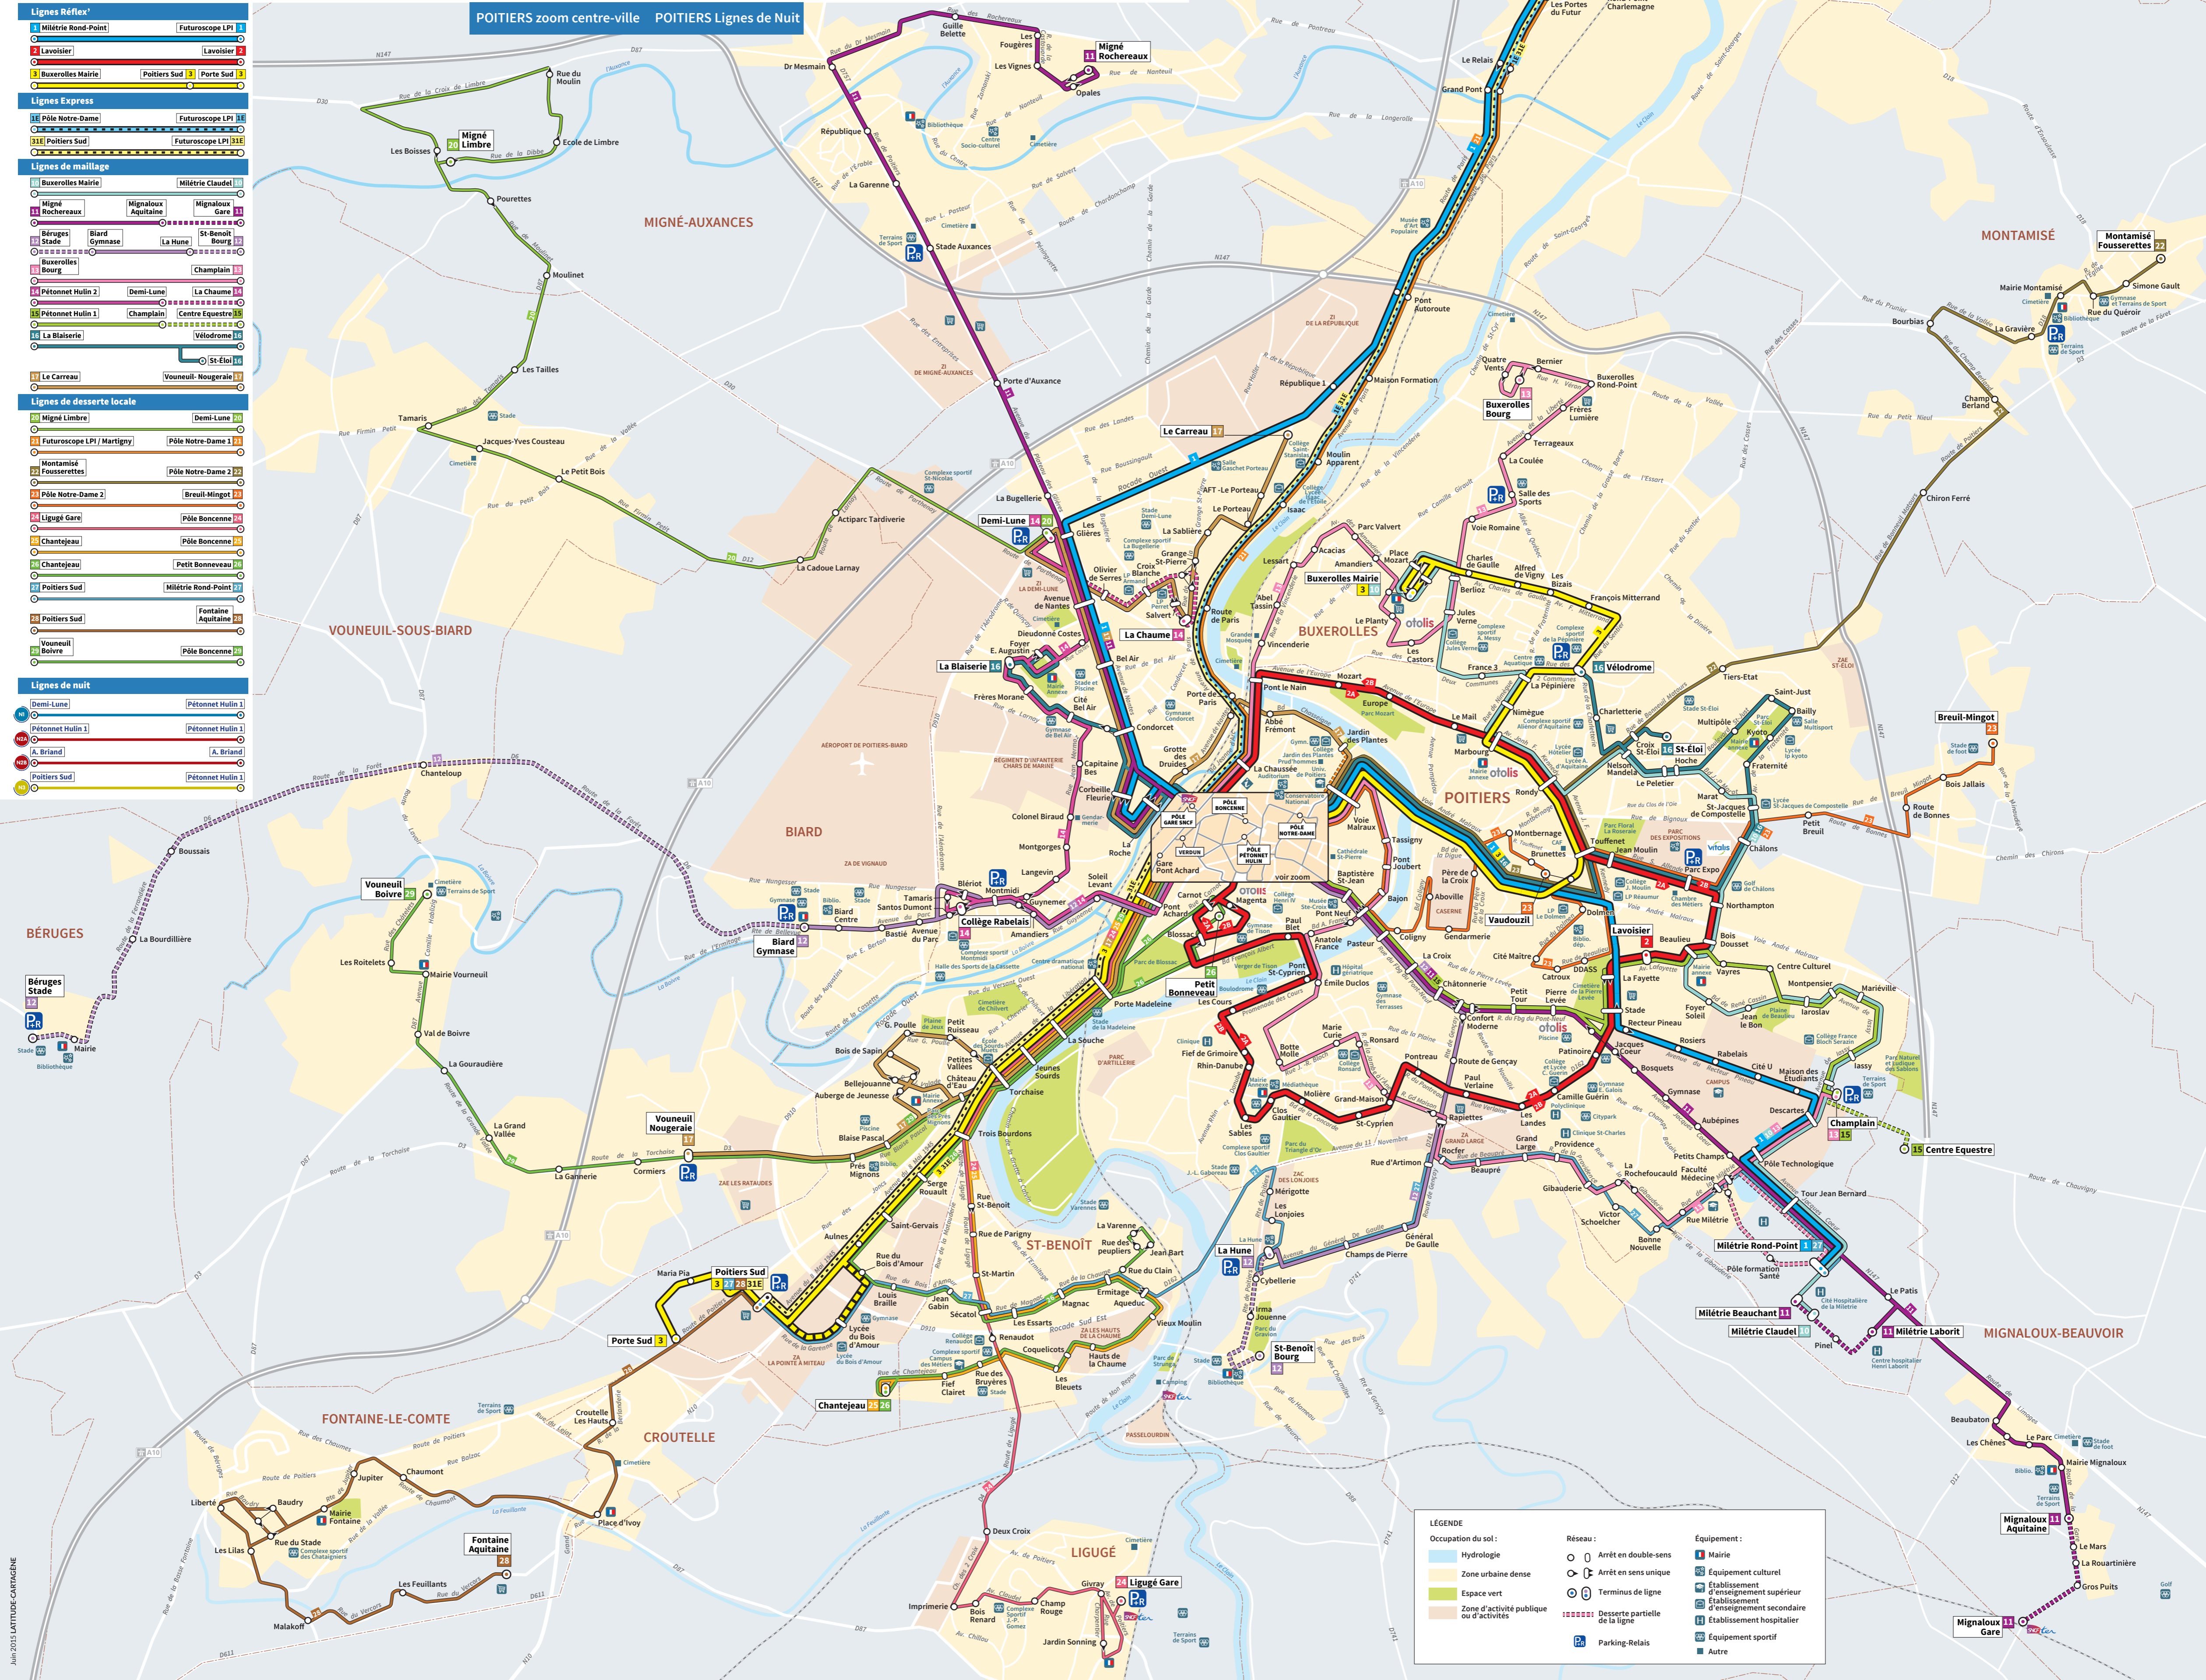

- Lignes Réflex'**
- Milèrie Rond-Point
 - Lavoisier
 - Buxerolles Mairie
- Lignes Express**
- Pôle Notre-Dame
 - Poitiers Sud
- Lignes de maillage**
- Buxerolles Mairie
 - Migné Rochereaux
 - Bérgues
 - Buxerolles Bourg
 - Pétonnet Huln 2
 - Pétonnet Huln 1
 - La Blaiserie
 - Le Carreau
- Lignes de desserte locale**
- Migné Limbre
 - Futuroscope LPI / Martigny
 - Montamis Fousserettes
 - Pôle Notre-Dame 2
 - Ligugé Gare
 - Chantejeau
 - Poitiers Sud
 - Poitiers Sud
 - Vouneuil Boivre
 - Vouneuil Nougeraie
 - Pôle Bonneveau
- Lignes de nuit**
- Demi-Lune
 - Pétonnet Huln 1
 - Pétonnet Huln 1
 - A. Briand
 - Poitiers Sud
 - Pétonnet Huln 1

LEGENDE

Occupation du sol :	Réseau :	Équipement :
Hydrologie	Arrêt en double-sens	Mairie
Zone urbaine dense	Arrêt en sens unique	Équipement culturel
Espace vert	Terminus de ligne	Établissement d'enseignement supérieur
Zone d'activité publique ou d'activités	Desserte partielle de la ligne	Établissement d'enseignement secondaire
		Établissement hospitalier
		Équipement sportif
		Autre